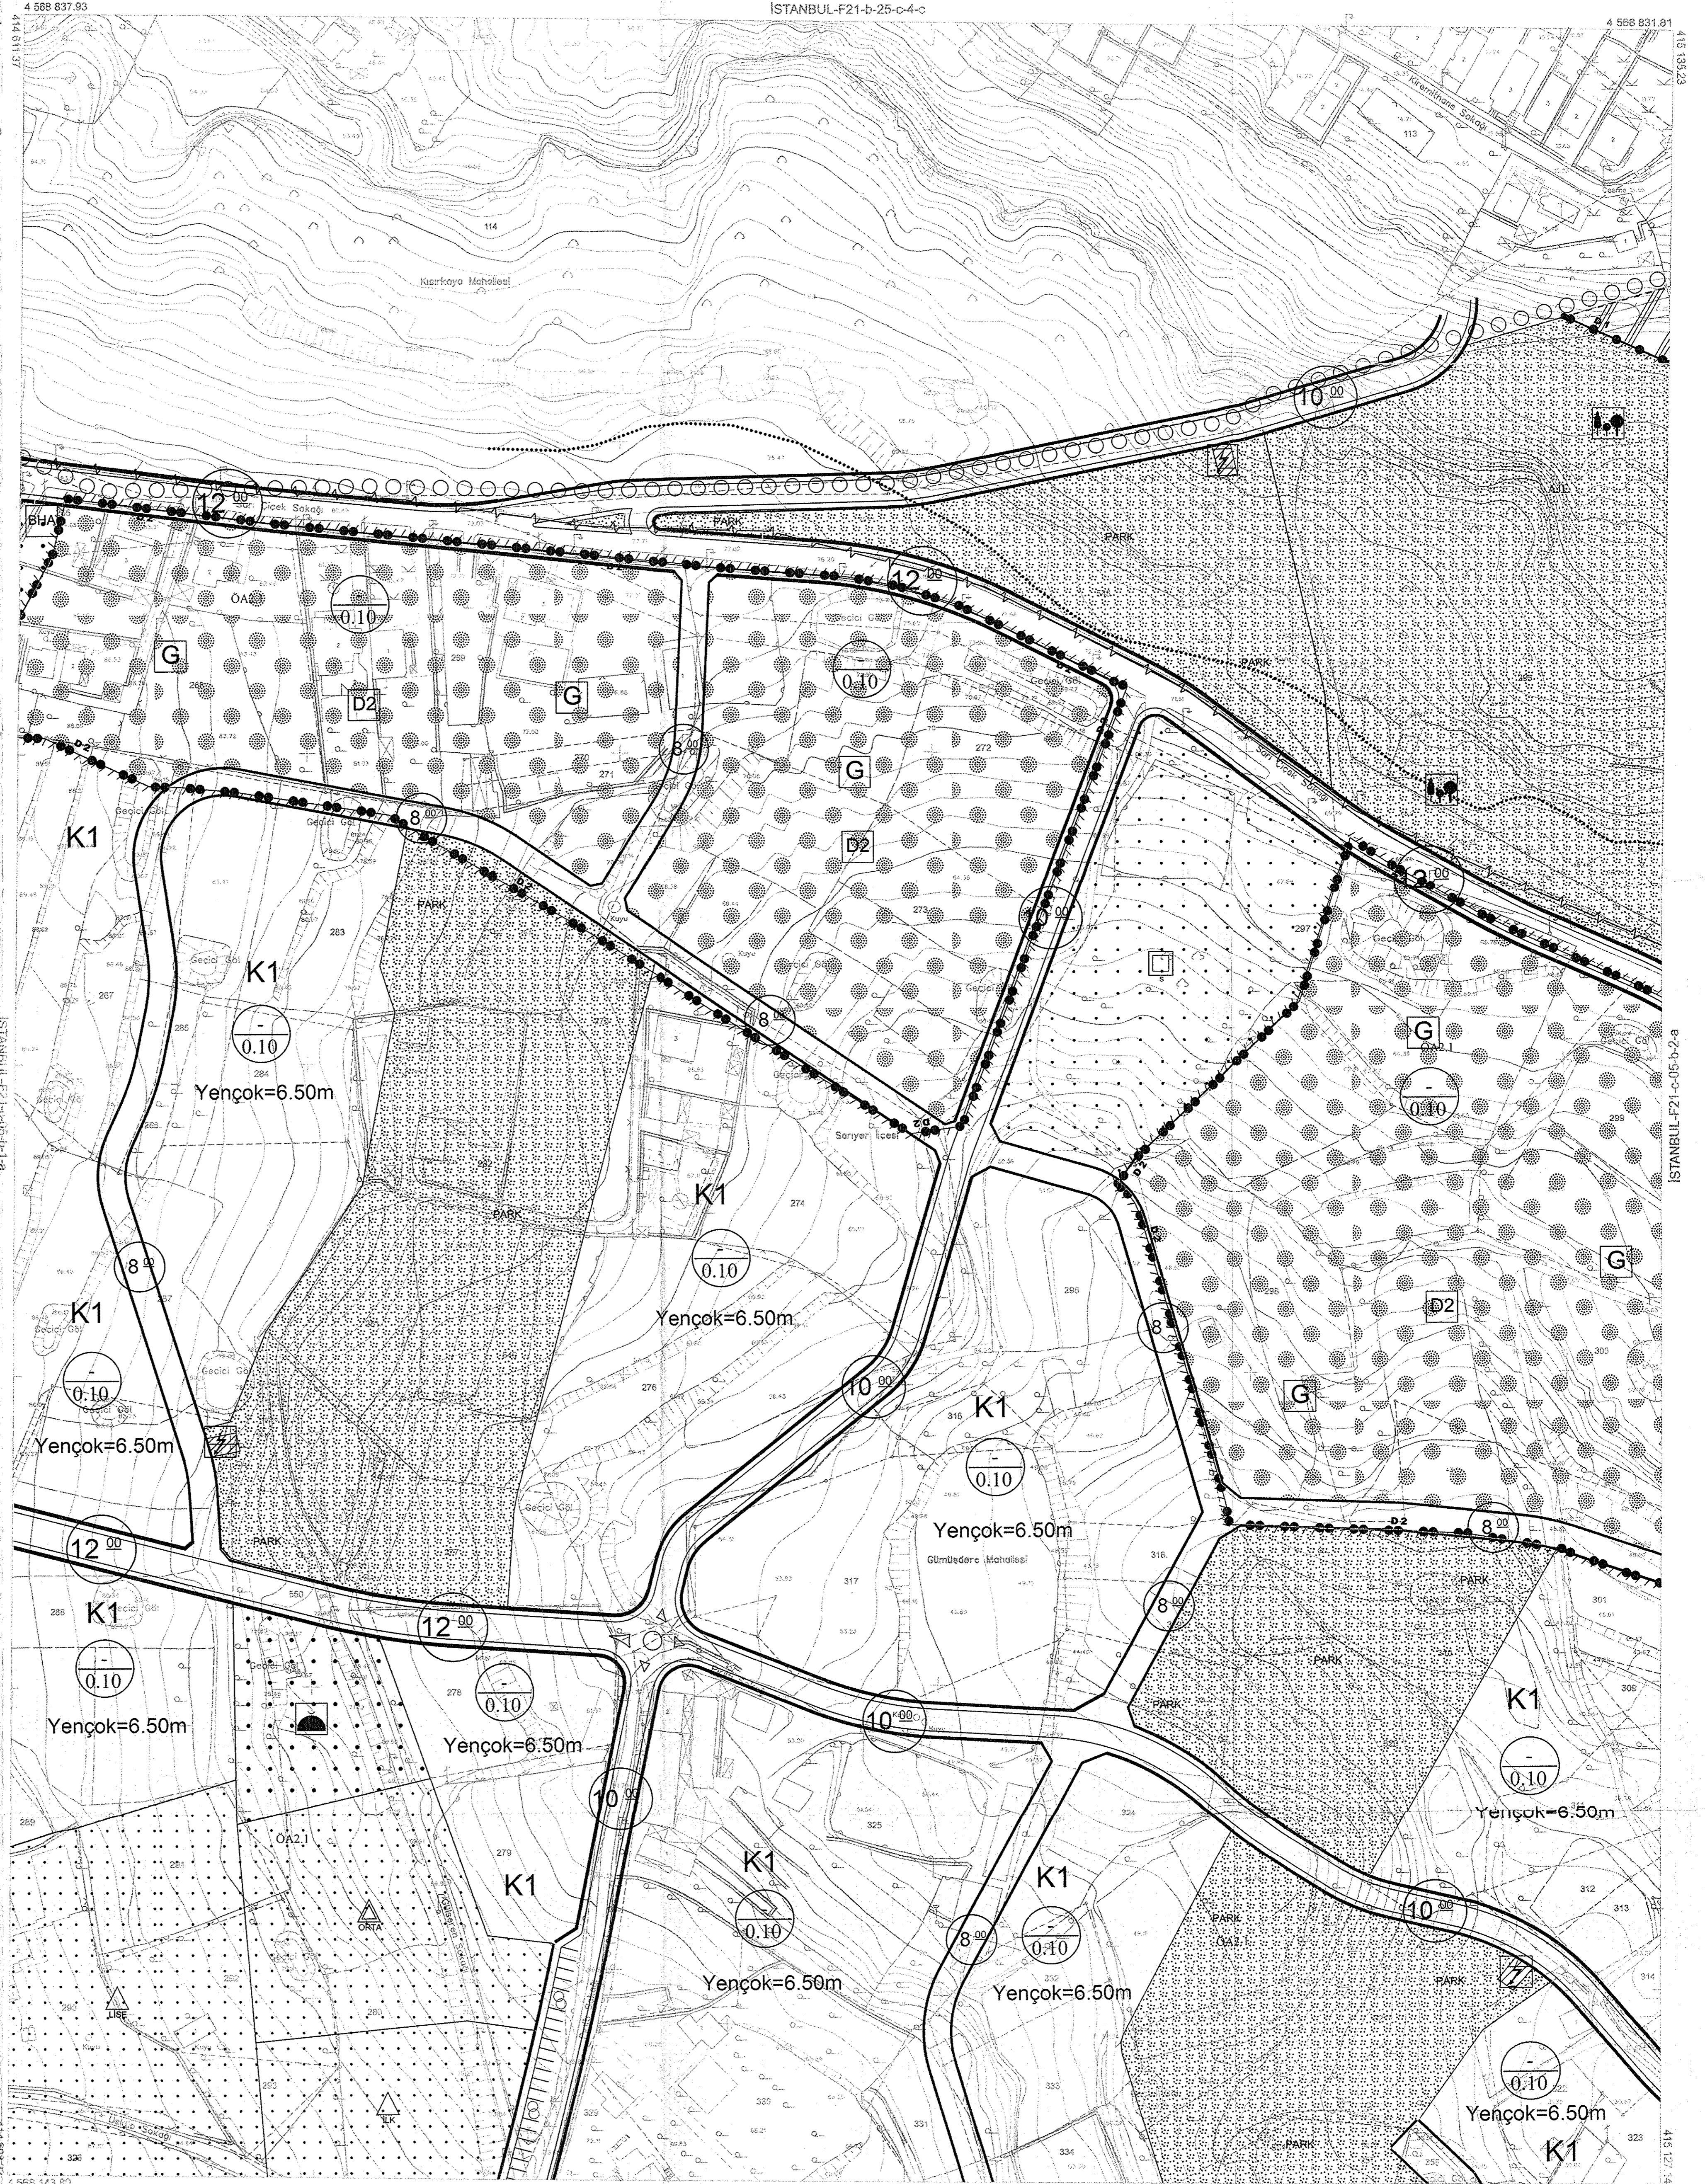

SARIYER BELEDİYE BAŞKANLIĞI KENTSEL TASARIM MÜDÜRLÜĞÜ		
PLANIN İSMİ	1/1000 ölçekli Gümüşdere - Kısırkaya Bölgesi I. Etap Koruma Amaçlı Uygulama İmar Planı	
Plan İşlem No		
Pafta No	F21C05B1B	Ölçek: 1/1000
Planlama Elbitt	Y. Şeh. Pl. Edip DİNÇER	
	Şeh. ve Bl. Pl. F.Nisa ESENTEPE	
	Harita Teknikeri Gülü Altuğ	
	Sanat Tarihçisi Kenan GÖKÇE	
	Y. Mimar Nusret KARADAĞ	
	Orman Müh. Hakan KALAFAT	
	Peyzaj Mimar Hatice BÜYÜKKÖZ	
Birim Sorumlusu	Şeh. ve Bl. Pl. Deniz YAVUZEL	
	Müdür	Şeh. Pl. Murat DURNA
	Teknik Başkan Yardımcısı	Şeh. ve Bl. Pl. Sevgi ATALAY
21.07.2014 gün ve 1339 sayılı karar ile 1339 sayılı yazımızla onay edilmiştir.		

İSTANBUL İLİ, SARIYER İLÇESİ,
GÜMÜŞDERE-KISIRKAYA BÖLGESİ, I. ETAP 1/1000
ÖLÇEKLİ KORUMA AMAÇLI UYGULAMA İMAR PLANI

Plan İşlem No: UIP-30728
Kurum Arşiv No: 19/2018
Ölçek: 1/1000
"İstanbul İli, Sarıyer İlçesi, Gümüşdere-Kısırkaya Bölgesi, I. Etap" 27- paftalık 1/1000 ölçekli Koruma Amaçlı Uygulama İmar Planı, Bakanlık Makamının 18.01.2018 tarih ve 12610 sayılı Çözüm ile 644 sayılı KHK'nin 13/A maddesi uyarınca onandı.
T.C.
ÇEVRE VE ŞEHİRCİLİK BAKANLIĞI
Tabiat Varlıklarını Koruma Genel Müdürlüğü

Celalettin ALKAN
Genel Müdür Yardımcısı V.

1:1000

01	02	03	04	05	06	07	08	09	10	11	12	13	14	15	16	17	18	19	20	21	22	23	24	25

Proje Yöneticisi
Ayhan F. MESCİ
Harita Mühendisi

KONTROL
İBB Harita Müdürlüğü
Muzaffer AYYÜZLÜ
Harita Mühendisi
Yunus EROL
Harita Mühendisi (Şef)
Kenan PASALI
Müdür Yardımcısı

ONAY
İstanbul İline ait Ekim 2012'de çekilen hava fotoğraflarından fotogrametrik yöntemle üretilen 1/1000 ölçekli halihazır harita inşaatı ve onandı
İstanbul Büyükşehir Belediye Başkanlığı
18.01.2014
Yılmaz YILDIZ
Harita Müdürü
Nihat MACİT
Genel Sekreter Yardımcısı